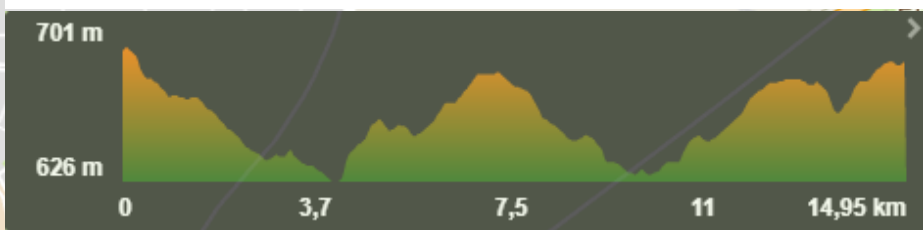

Ayuntamiento de
**POZUELO
DE ALARCÓN**

39ª FIESTA DE LA BICI 2017

Concejalía de Deportes

SALIDA: C/San Juan de la Cruz (Parking Mercadillo) – C/Antonio Becerril – C/Javier Fernández Golfín – C/Campomanes - Pza. Miguel Ángel Blanco (Km. 1) - Avda. Camino Huertas (Km. 2) - Avda. Juan XXIII – Pza. Constitución (Km. 3) - Avda. Juan XXIII - C/Martina García – Pza. Gobernador - C/Antonio Díaz – C/Estación – C/Manises (Km. 4) - Avda. Italia – Avda. Carlos III (Km. 5) - Avda. Europa – Paso por término municipal Madrid (Kms. 6 y 7) - Ctra. Húmera (Kms. 8 y 9) - C/Doctor Raso – C/Madrid – Avda. Montecillo – C/Monte Bajo (Km. 10) - Parque Forestal “Adolfo Suárez” **Avituellamiento.**

VUELTA- Parque Forestal – C/Monte Bajo (Km. 11) - Avda. Montecillo - Ctra. Húmera (Km. 12 y 13) - C/Ramón y Cajal (Km. 14) - Pza. España – Avda. Juan Pablo II - Avda. Pablo VI (Km. 15) – C/Chinchón –C/Calvario – **Pza. Padre Vallet (LLEGADA, 13:00h)**

LLEGADA
Padre Vallet

SALIDA
San Juan de la Cruz

SALIDA

AVITUALLAMIENTO
Parque Forestal