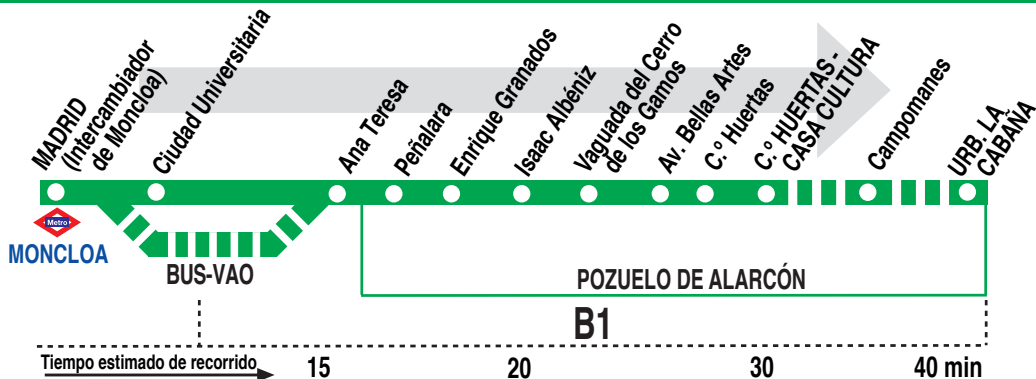

656A Madrid (Moncloa) - Pozuelo \ Urb. La Cabaña

HORARIOS DE SALIDA DE MADRID (Intercambiador de Moncloa)

230418

Lunes a viernes laborables

(Excepto verano)

De 7:00 a 23:20 cada 20 minutos

Servicios que continúan a la urb. La Cabaña^u

HORARIOS DE SALIDA DE MADRID (Calle de la Princesa)

(Vigente todo el año)

Noches de viernes, sábados y vísperas de festivo
(Hasta la urb. La Cabaña)

A 0:45^u 2:45^u 4:45^u

Notas:

Utiliza la calzada bus-VAO durante las horas de funcionamiento en cada sentido, sólo de lunes a viernes laborables.

A efecto de horarios nocturnos se consideran los festivos nacionales y autonómicos.

^u Continúan a la urb. La Cabaña, Pozuelo de Alarcón.