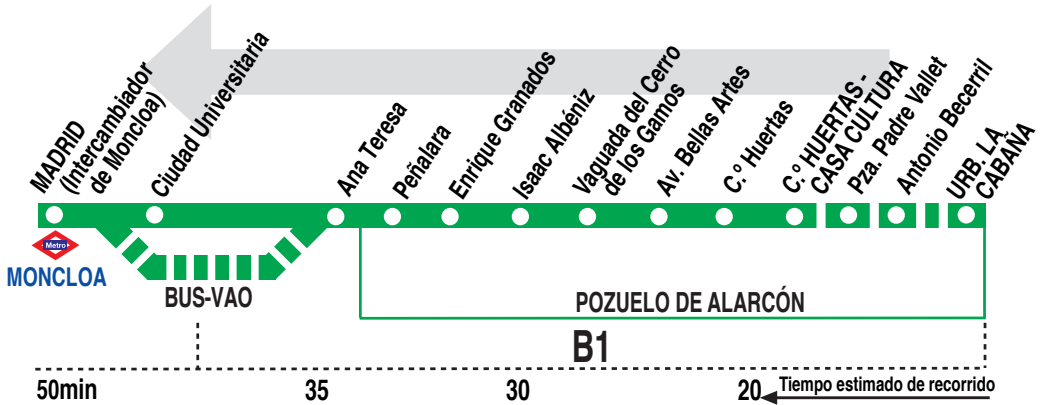

656A Pozuelo (Urb. La Cabaña) - Madrid (Moncloa)

HORARIOS DE SALIDA DE POZUELO DE ALARCÓN (C.º Huertas - Casa Cultura)

230418

Lunes a viernes laborables

(Excepto verano)

De 6:20 a 22:40 cada 20 minutos

Procede de la urb. La Cabaña^u

Noches de viernes, sábados y vísperas de festivo

(Vigente todo el año)

A 0:05^u 2:05^u 4:05^u

Notas:

Utiliza la calzada bus-VAO durante las horas de funcionamiento en cada sentido, sólo de lunes a viernes laborables.

A efecto de horarios nocturnos se consideran los festivos nacionales y autonómicos.

^uProcede de la urb. La Cabaña, Pozuelo de Alarcón (20-30 minutos antes).