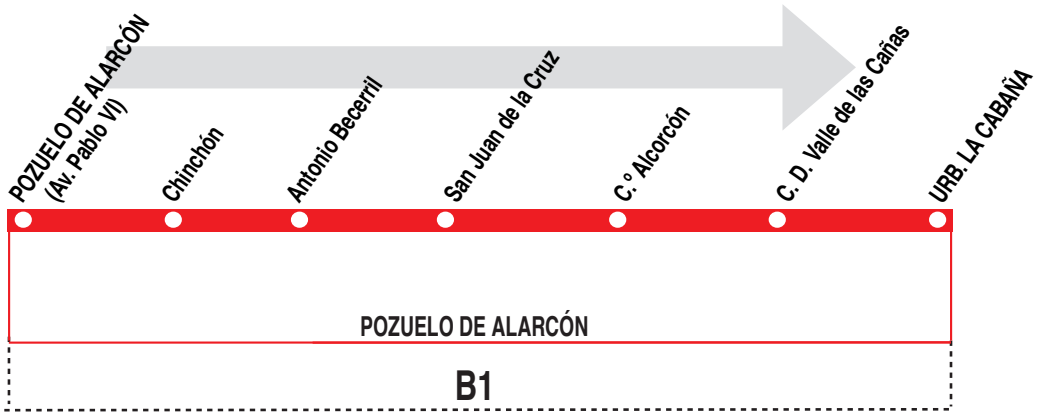

1

Pozuelo de Alarcón - Urb. La Cabaña

HORARIOS DE SALIDA DE POZUELO DE ALARCÓN (Av. Pablo VI)

230418

(Horario invierno)

Lunes a viernes laborables

De 7:35 a 22:15 cada 40 minutos

Sábados laborables, domingos y festivos

De 9:15 a 21:15 cada 40 minutos

LLORENTE, S.A. C/Labradores, s/n (Esq. c/ Carreteros)

Tel: 91 398 38 00

Pol. Ind. Prado del Espino BOADILLA DEL MONTE. 28660 MADRID.