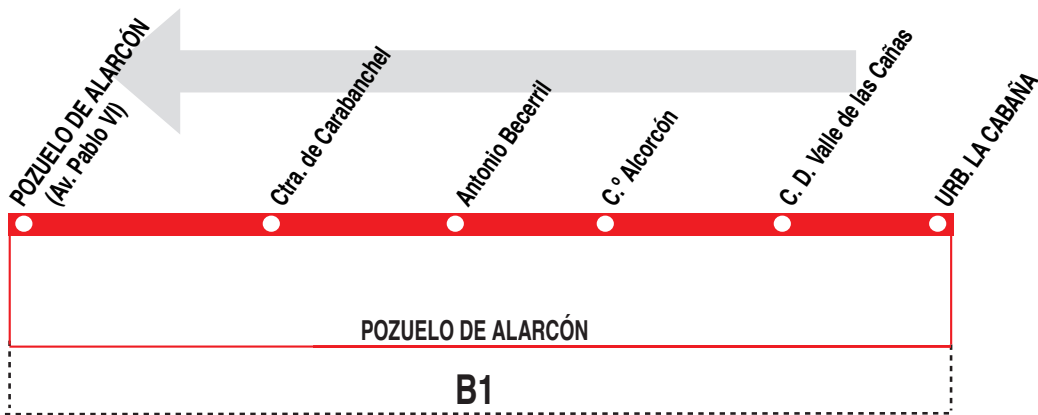

## Urb. La Cabaña - Pozuelo de Alarcón

### PASO APROXIMADO POR LA URB. LA CABAÑA (Calle Guipúzcoa)

230418

(Vigente todo el año)

Lunes a viernes laborables

De 7:20 a 22:00 cada 40 minutos

Sábados laborables, domingos y festivos

De 9:00 a 21:40 cada 40 minutos