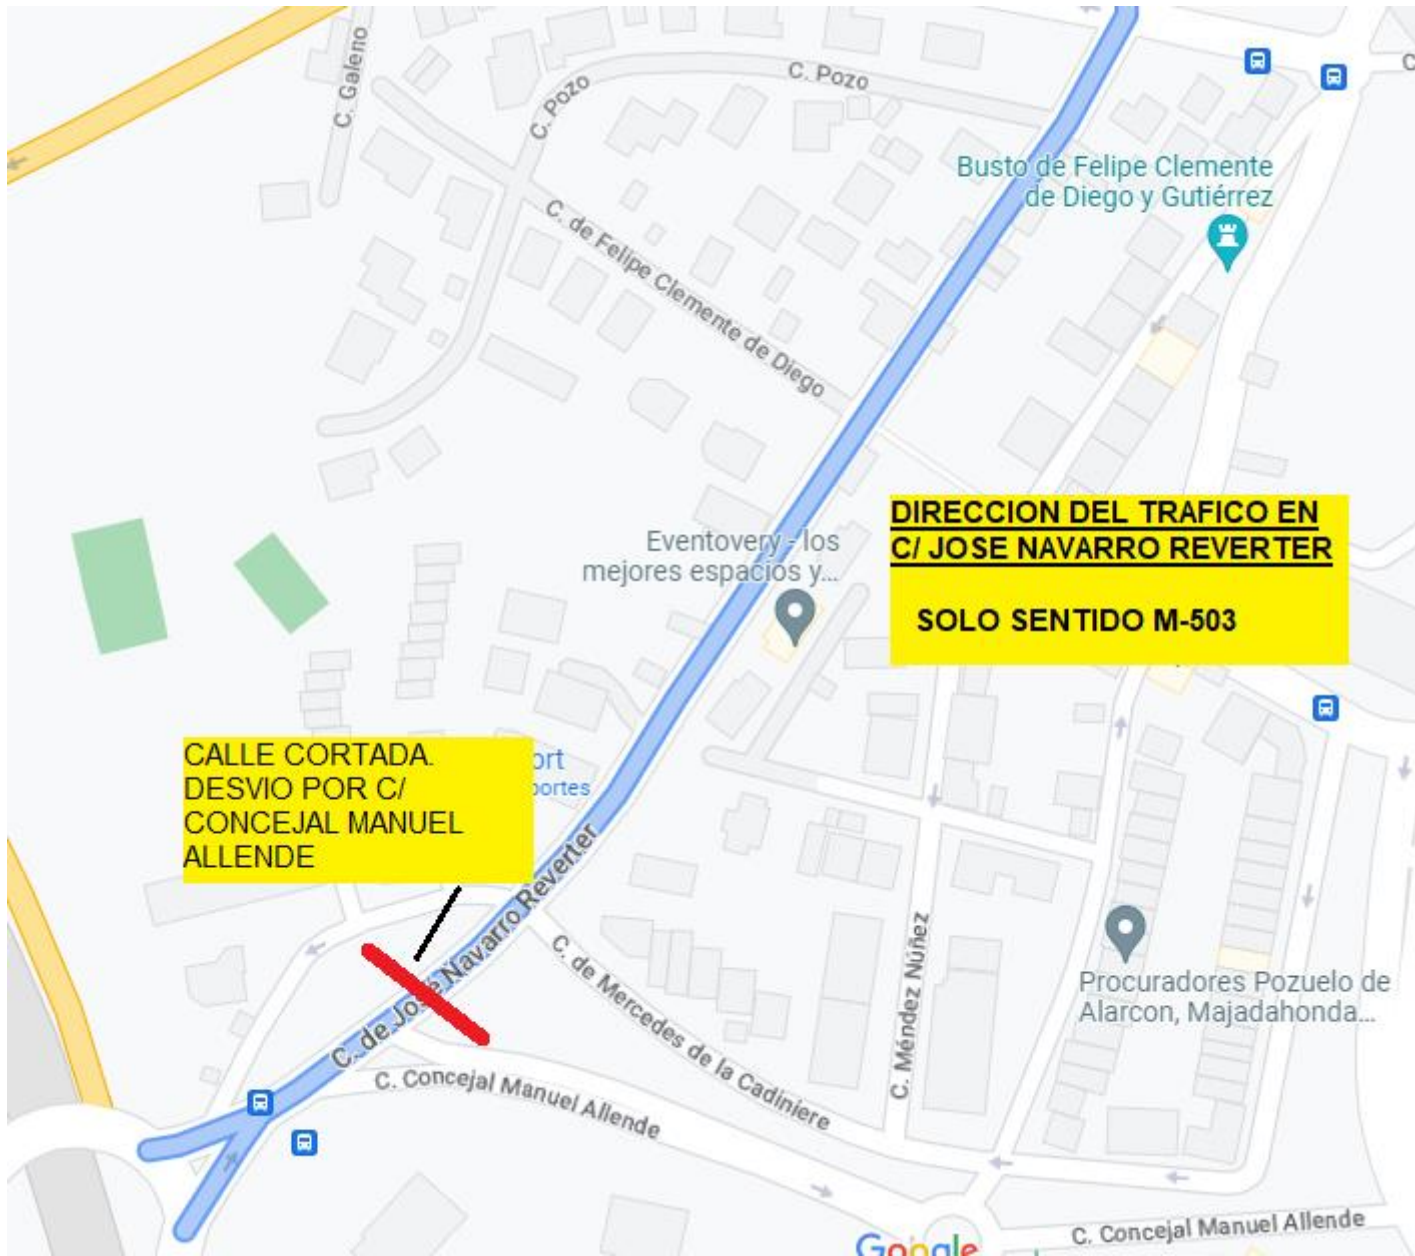

C/ JOSE NAVARRO REVERTER

**DIRECCION DEL TRAFICO EN
C/ JOSE NAVARRO REVERTER**

SOLO SENTIDO M-503

**CALLE CORTADA.
DESUDIO POR C/
CONCEJAL MANUEL
ALLENDE**