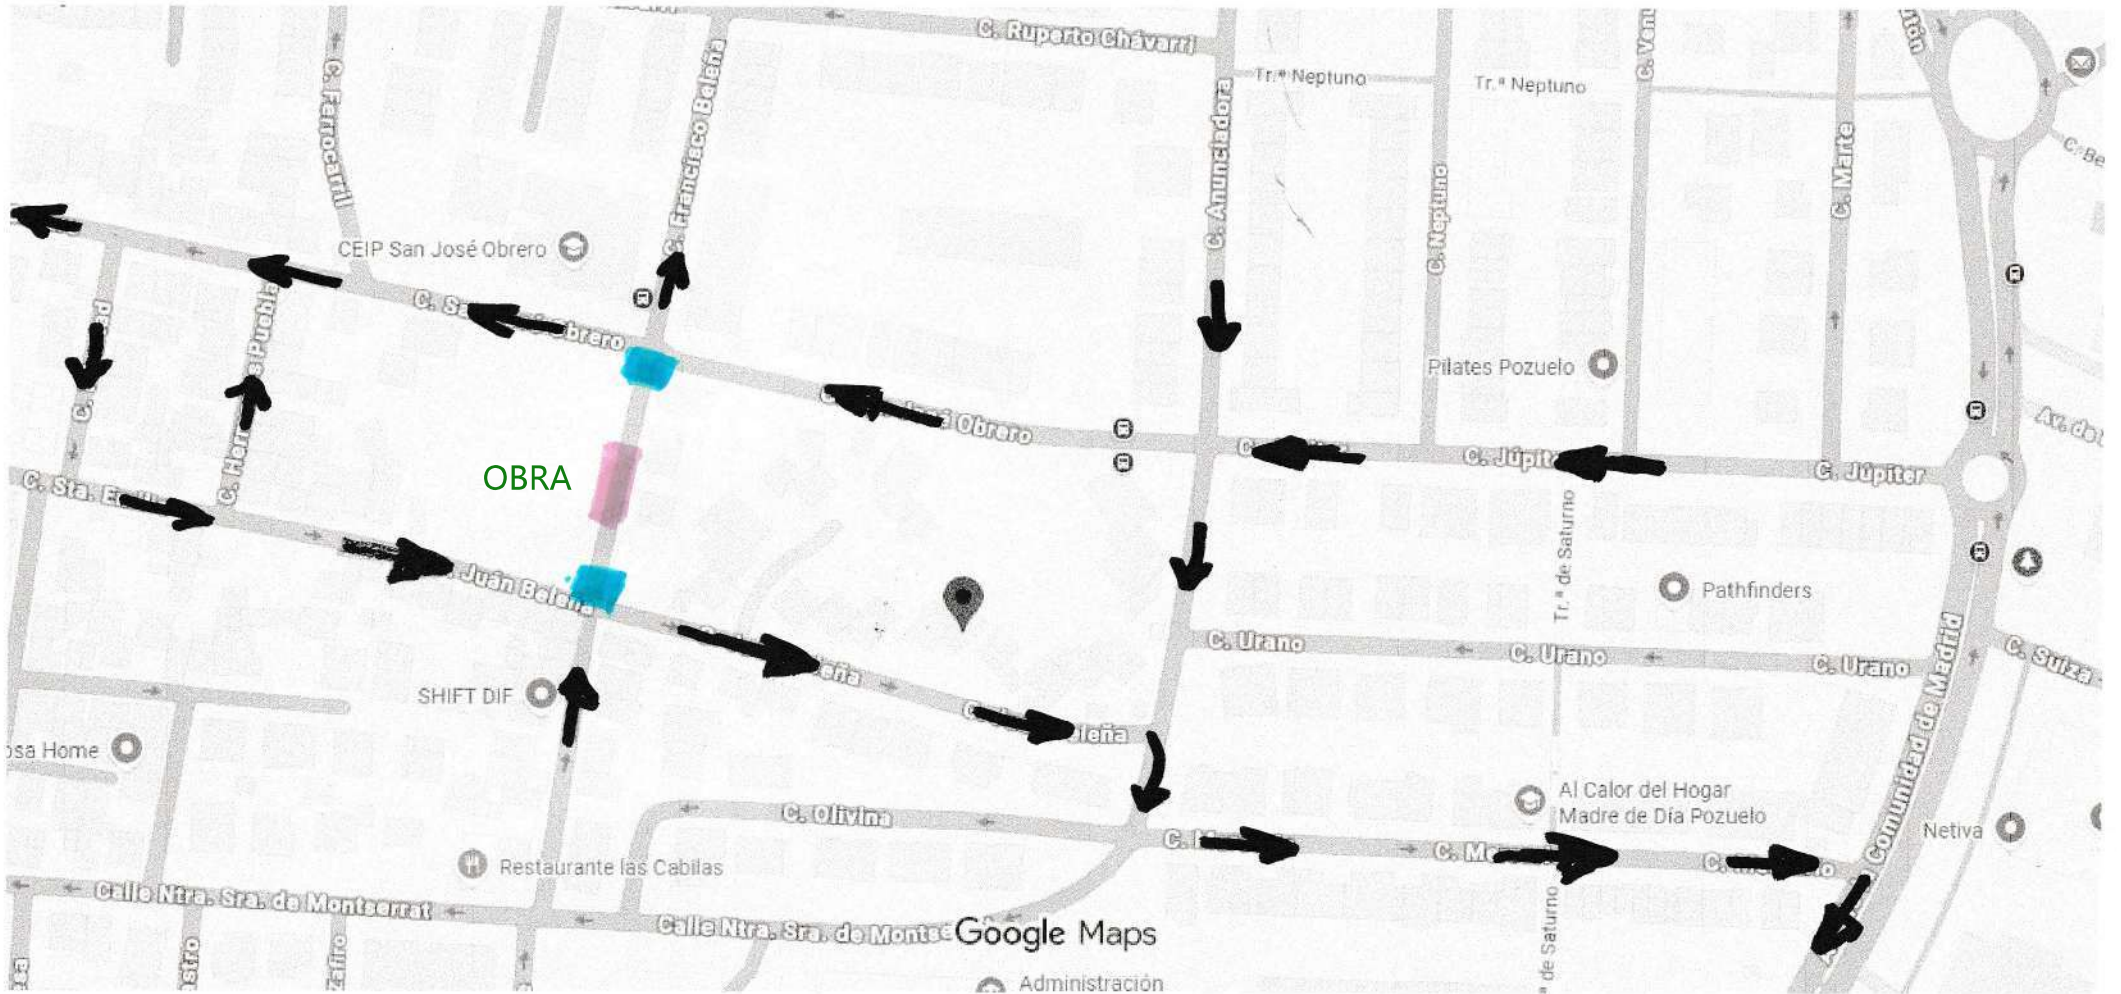

Google Maps

C. Juan Beleña, 23

Imágenes ©2025 , Datos del mapa ©2025 Inst. Geogr. Nacional, Google 50 m

-  ITINERARIO ALTERNATIVO
-  OCUPACION GRUA 7,00 MTRS ANCHO X 10,00 MTRS LARGO
-  CORTE DE CALLE